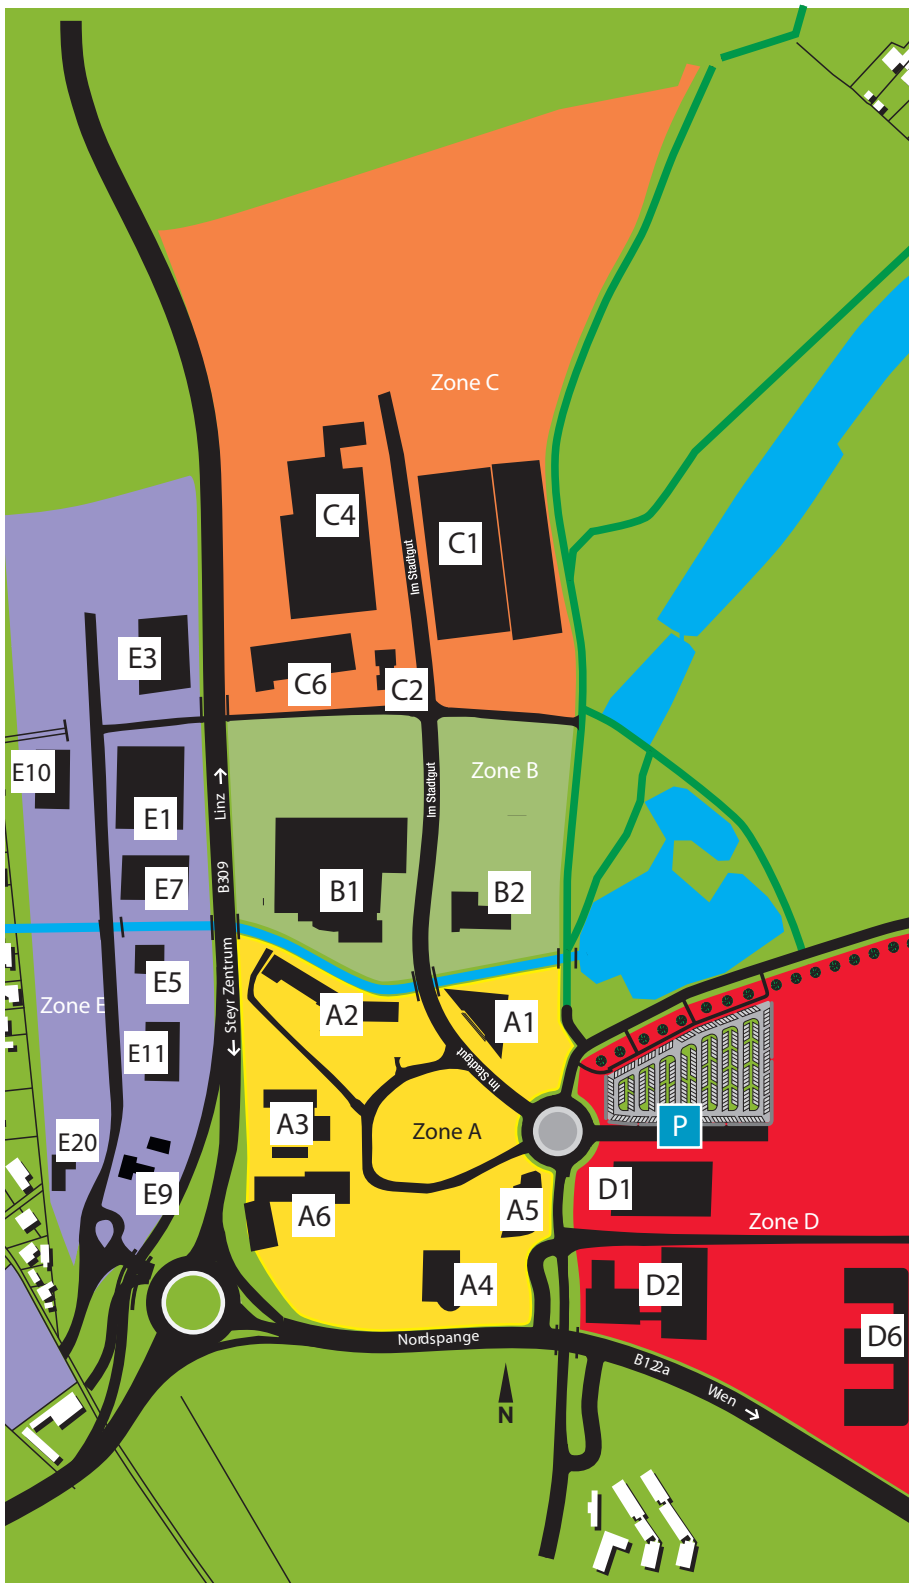

Wirtschafts- und Dienstleistungspark Stadtgut Steyr

A1	TIC STEYR
A2	BURG DESIGN HEAD OFFICE
A3	AGRE KOMPRESSOREN
A3	ALPHANET
A3	QUALIBAU
A3	TELECOM-PROFI
A4	ELLIPSO
A5	MOTORRADPROFI
A5	2RAD STEYR
A6	AUTOHAUS OELLINGER
B1	STEYR MOTORS
B2	MICRO-EPSILON ATENSOR
B2	COSMO CONSULT SI
B2	ER-SIE-ES BAUTRÄGER
B2	SECAM
B2	SUNDAY PRODUCTS
C1	BURG DESIGN PRODUCTION
C2	ISCAR AUSTRIA
C4	NKE AUSTRIA
C6	MERITOR
D1	PROFACTOR
D2	HAPPY FIT PREMIUM
D6	EXMANCO
E1	REFORM FENSTER
E3	POST VERTEILERZENTRUM
E5	SWIETELSKY
E7	MOTORRADPROFI
E9	EUROPCAR EIBLWIMMER
E9	SPITZENWÄSCHE
E10	TURBOBINE
E10	KFZ STEINKELLNER
E11	AIDEN @ STADTGUT HOTEL
E20	GEBATECH